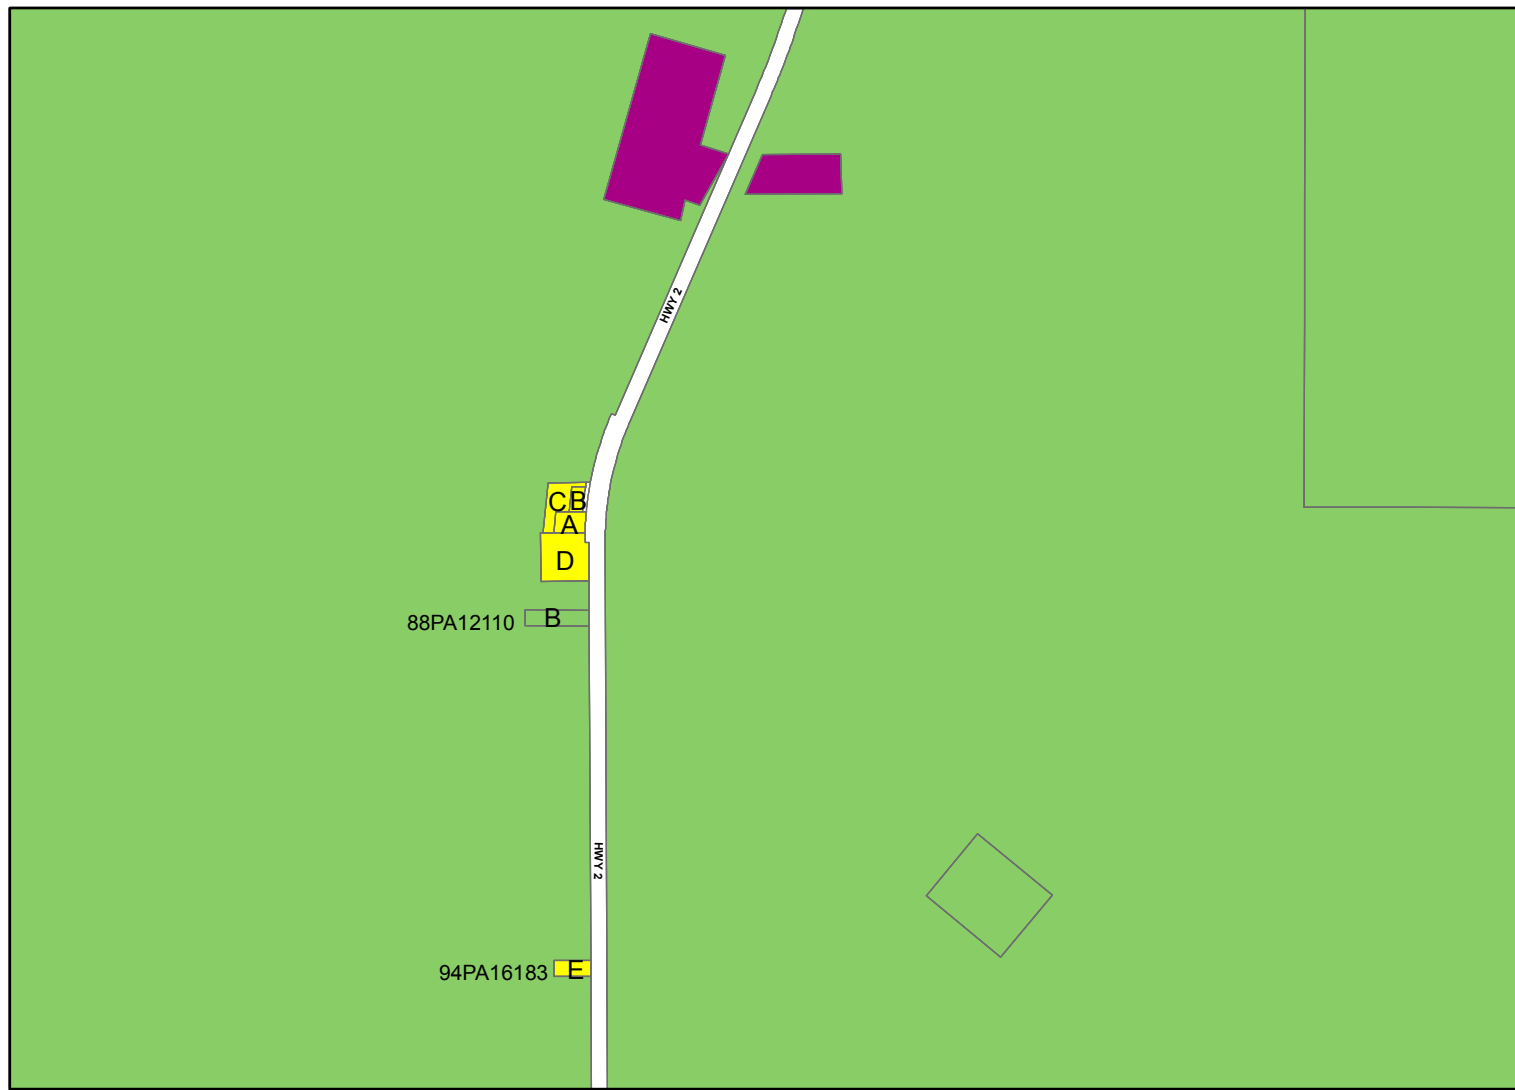

# Map 3G.

PARCEL	B	PLAN	89PA02034
PARCEL	C	PLAN	89PA02034
PARCEL	A	PLAN	86PA25342
PARCEL	D	PLAN	94PA16183
PARCEL	B	PLAN	88PA12110
PARCEL	E	PLAN	94PA16183

## ZONING

### ZONING DISTRICTS

- Acreage Residential (AR)
- Industrial (M)
- Resource Land (RL)

0 300 600 Meters

## LAC LA RONGE PLANNING AREA

ZONING BYLAW  
BYLAW NSAD 2 / 2011